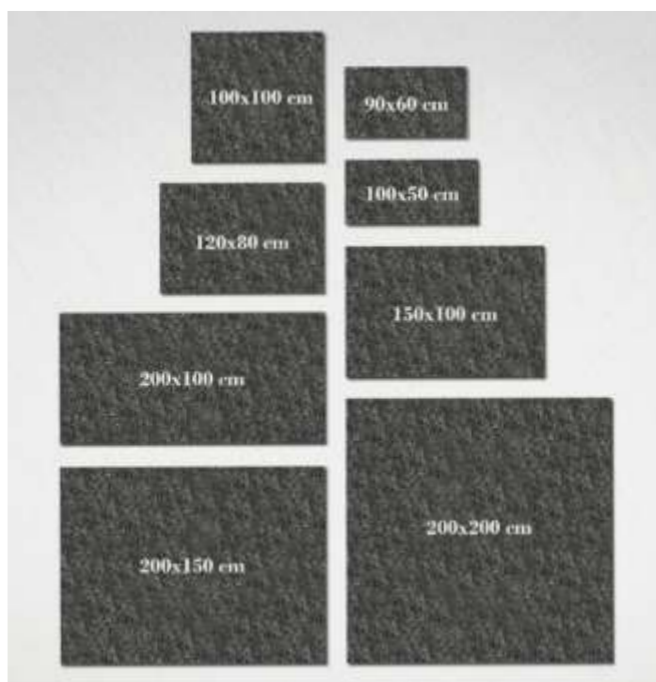

Zerbini intarsiati

Un ingresso rappresenta un'azienda sin dal primo passo.

Scegli dimensioni e colori (24 tonalità in Velluto + 6 in Aran) in base alla grafica da riprodurre. Fai subito sentire i visitatori nel posto giusto.

MATERIALI

PP UV 1500 gr/m² (cocco sintetico)
Velluto

ACCESSORI

Rampa antinciampo
Telaio di contenimento
Coprifilo in alluminio
Materassino in schiuma

PERSONALIZZAZIONI

Intarsio