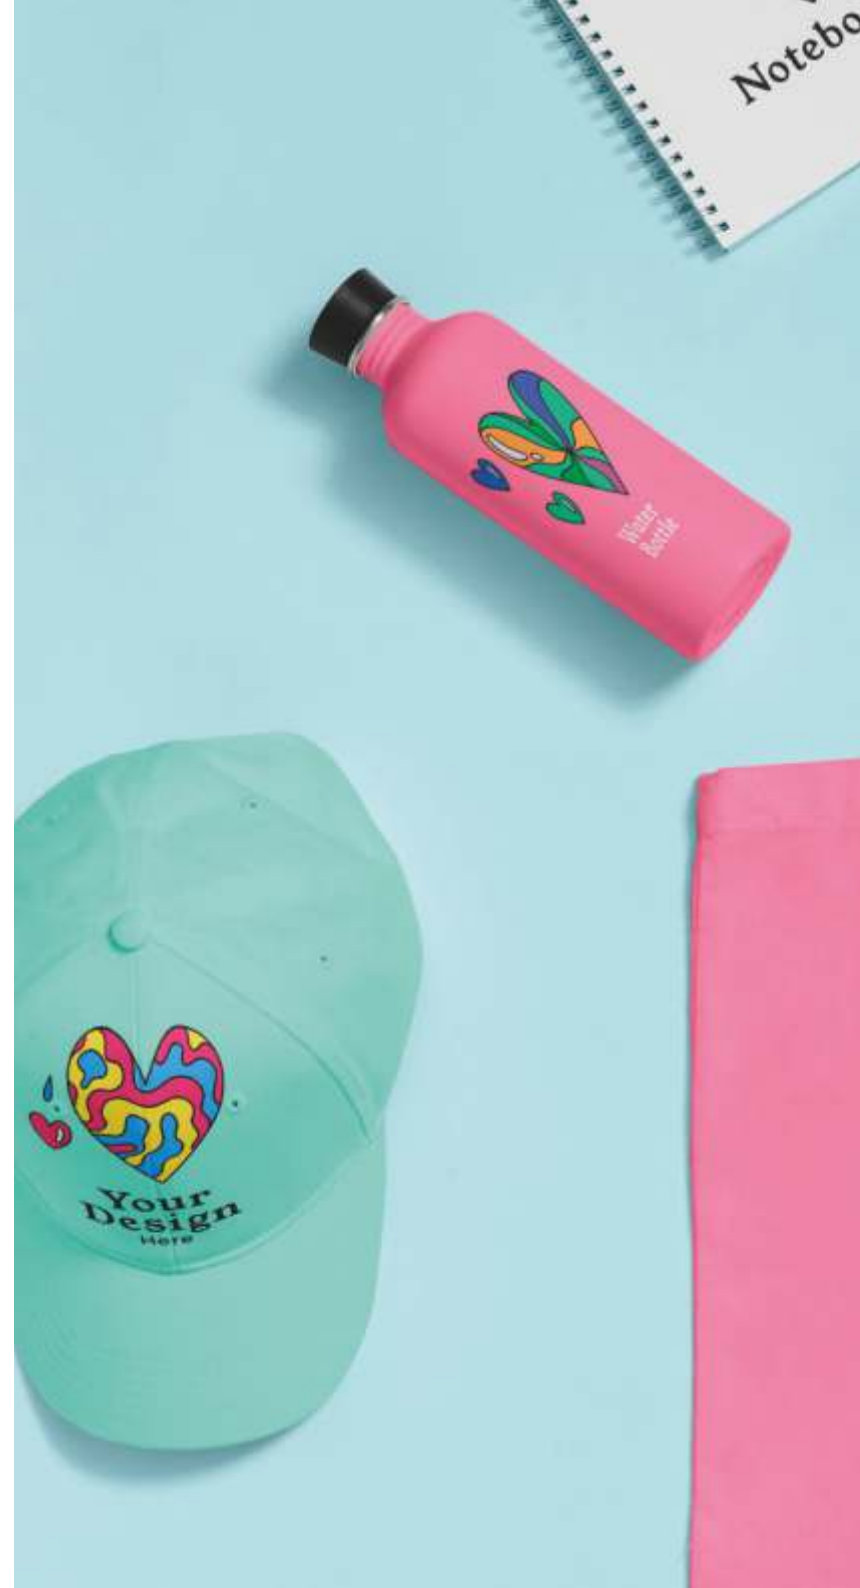

MINIMO ORDINABILE

TINTA PIATTA

FULL COLOR

INCISIONE

TONO SU TONO

RICICLATO