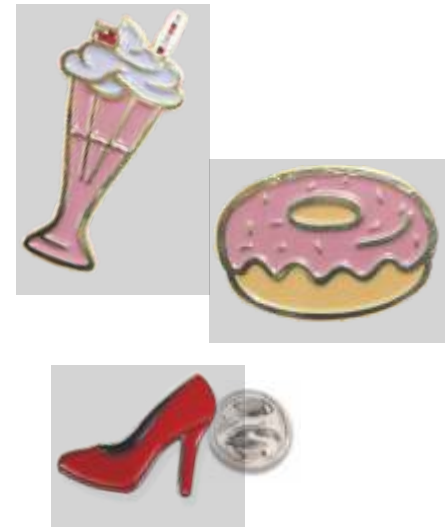

Spille pin badges

La personalizzazione viene realizzata ad altissima risoluzione e protetta da un apposito film che la rende lucida.

MATERIALI

Latta

PERSONALIZZAZIONI

Stampa digitale

MISURE

Tonda ø 2,5 cm
Tonda ø 3,2 cm
Tonda ø 3,8 cm
Tonda ø 4,5 cm
Tonda ø 5,6 cm
Tonda ø 7,6 cm