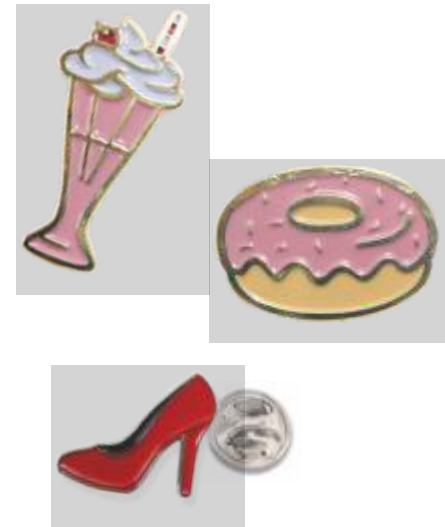

Spille pin badges

La personalizzazione viene realizzata ad altissima risoluzione e protetta da un apposito film che la rende lucida.

MATERIALI

Latta

PERSONALIZZAZIONI

Stampa digitale

MISURE

Tonda ø 2,5 cm
Tonda ø 3,2 cm
Tonda ø 3,8 cm
Tonda ø 4,5 cm
Tonda ø 5,6 cm
Tonda ø 7,6 cm