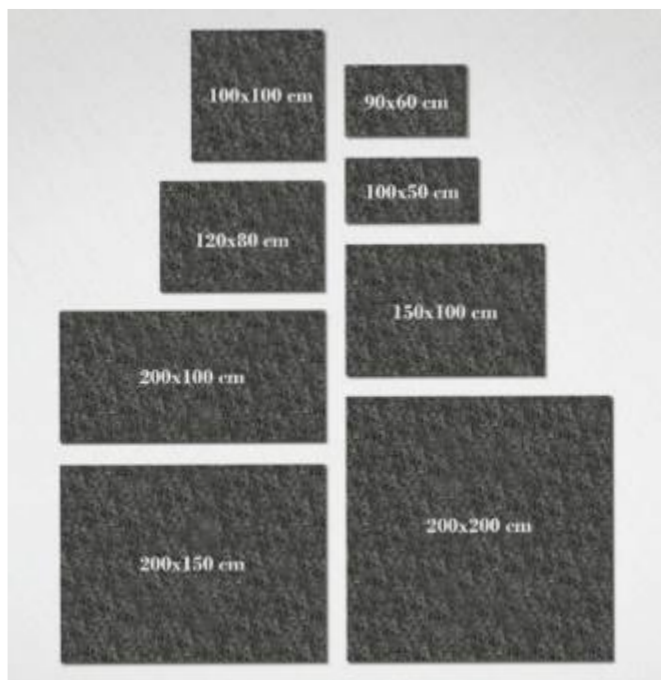

Zerbini intarsiati

Un ingresso rappresenta un'azienda sin dal primo passo.

Scegli dimensioni e colori (24 tonalità in Velluto + 6 in Aran) in base alla grafica da riprodurre. Fai subito sentire i visitatori nel posto giusto.

MATERIALI

PP UV 1500 gr/m² (cocco sintetico)
Velluto

ACCESSORI

Rampa antinciampo
Telaio di contenimento
Coprifilo in alluminio
Materassino in schiuma

PERSONALIZZAZIONI

Intarsio